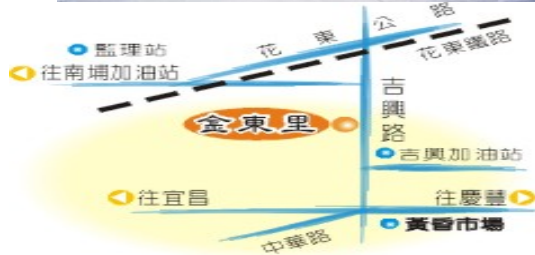

堅持精益求精，強化服務，有效推動品質管理，實現顧客滿意為目標。

服務項目：

汽車檢驗、汽機車保險、換發行照、代繳燃料費、汽車修護。

服務時間：

上午 8 時至下午 5 時 中午照常服務
週六服務至中午 12 時。

金東里真  香醇的咖啡

等您來品嚐~~

花蓮縣吉安鄉稻香村吉興路 1 段 231 號